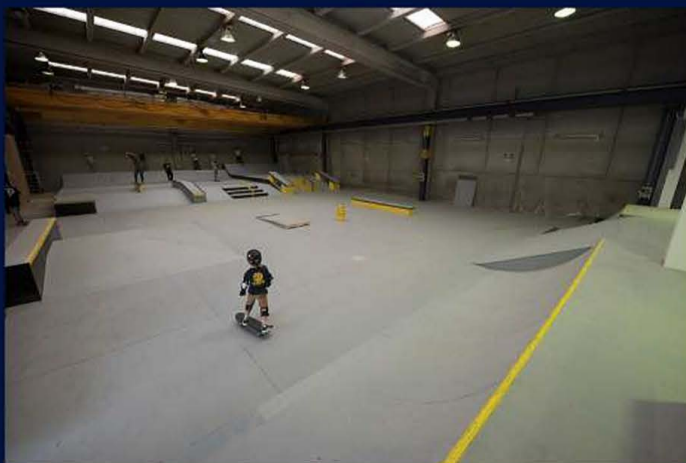

¿Cómo puedo apuntar a mi hij@ a las clases?

Solo tienes que rellenar el formulario de inscripción que encontrarás en nuestra página web, en links de redes sociales o en este mismo documento e ingresar Después la cuota correspondiente al 1º mes en este número de cuenta Skate Bandits S.l Caja Laboral ES93 3035 0196 77 1960052629 indicando los datos del menor y enviarnos el comprobante por mail o whatsapp, así quedara confirmada tu inscripción.

¿Qué pasa si mi hijo no puede asistir un día a clases?

No hay problema, si la causa es justificada, es decir, motivos medicos o familiares justificados por escrito, la clase podra ser recuperada previa solicitud a la escuela. En ningun otro caso el alumno podra asistir a otro horario o turno que no sea el contratado o confirmado por anticipado.

Dirección y contacto

Lekuskatehouse.com
info@lekuskatehouse.com
0034 676 594 394
Txirrita Maleo 5k, Errenteria
Tallera Calle 31, Errenteria

[LINK PARA FORMULARIO DE ISCRIPCION](#)

@LEKUSKATEHOUSE